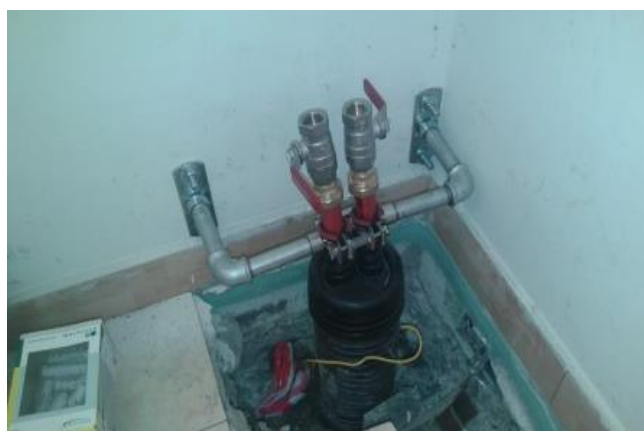

Zakončení + přechody potrubí Flexalen pro TČ „vzduch voda“

1. fixace a zakončení Flexalenu s přechody BCA na flexi hadice pod výparníkem s kompresorem (ukázka):

2. fixace a zakončení v objektu (příklady) – příprava pro připojení k vnitřním rozvodům